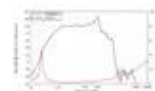

LAVOCE SAN184.51 18" Subwoofer, neodimio, cestello in alluminio

1700 W AES, 2 Ohm, 97,5 dB, 30 - 1000 Hz

Art.n.: 12602825

GTIN: 4026397706055

Features :

- Per maggiori informazioni su questo prodotto, consultare "Download" nella scheda tecnica

Logistica

EAN / GTIN: 4026397706055

Dati tecnici :

Capacità di carico:	Programma: 3400W Nominale: 1700W AES
Intervallo di frequenza:	30 - 1000 Hz
Sensibilità:	97,5 dB
Impedenza:	2 Ohm
Altoparlante:	21" con magnete al neodimio Materiale del cestello: Alluminio 4.5" woofer a bobina mobile
Peso:	14,50 kg