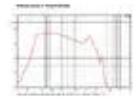

CELTO 18SW1500 18" Subwoofer, Ferrite Magnet, Aluminium Basket

Subwoofer

Art.n.: 12603616
GTIN:

Features :

- Per maggiori informazioni su questo prodotto, consultare "Download" nella scheda tecnica

Logistica

Dati tecnici :

Capacità di carico:	Programma: 3000W 1500W AES
Sensibilità:	97 dB
Impedenza:	8 Ohm
Altoparlante:	18" Woofer con magnete in ferrite Materiale del cestello: Alluminio Cartone/Carta resistente agli agenti atmosferici 4" Woofer a bobina mobile avvolto all'interno e all'esterno
Peso:	15,40 kg

Contenuto della confezione:

- 1 x Altoparlante
- 1 x Manuale d'uso