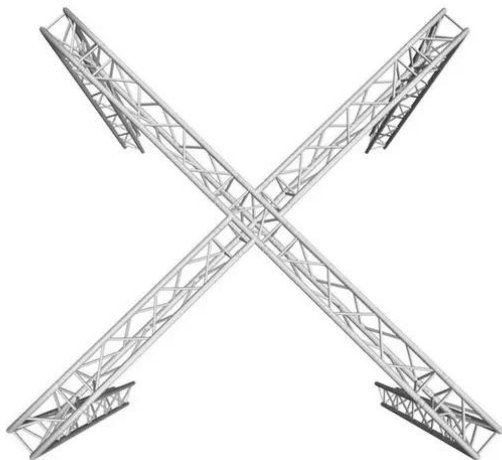

alutruss

Truss set TRILOCK 6082 X stand 6.71x6.71x3m (WxDxH)

Art.n.: 20000090
GTIN:

alutruss

Truss set TRILOCK 6082 X stand 6.71x6.71x3m (WxDxH)

Art.n.: 20000090
GTIN:

Features :

ALUTRUSS TRILOCK 6082-2500 Traversa a 3 punti

Sistema di traverse a 3 punti

- Peso leggero
- Montaggio facile
- Tubo della cinghia: 50 mm
- Certificato TÜV Süd
- Per campi di applicazione come, ad esempio.: Teatro; Allestimenti per fiere e negozi; club/scuole di danza
- Per maggiori informazioni su questo prodotto, consultare "Download" nella scheda tecnica

ALUTRUSS TRILOCK 6082AC-41 Pezzo trasversale a 4 vie

Sistema di traverse a 4 punti

- Peso leggero