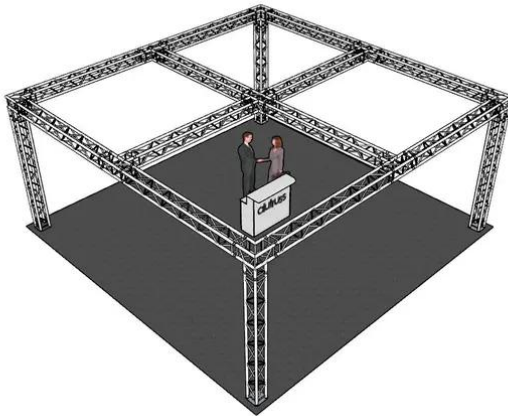

alutruss

Set traverse QUADLOCK 6082 quadrato 7,71x7,71x3,5m (LxPxA)

Art.n.: 20000375
GTIN: 4026397336634

Alle Rechte vorbehalten. Technische Änderungen und Irrtum vorbehalten.
Alle Bilder ähnlich, zum Teil Symbolfotos.

alutruss

Set traverse QUADLOCK 6082 quadrato 7,71x7,71x3,5m (LxPxA)

Art.n.: 20000375
GTIN: 4026397336634

Features :

ALUTRUSS QUADLOCK 6082-3000 Traversa a 4 punti

Sistema di traverse a 4 punti

- Lega solida EN-AW 6082 per un'elevata resistenza
- Tubi in alluminio di alta qualità con un diametro di 50 mm
- Peso leggero
- Distanza centro foro - centro foro: 240 mm
- Montaggio facile
- Tubo della cinghia: 50 mm
- Certificato TÜV Süd
- Per campi di applicazione come, ad esempio,: Teatro; Allestimenti per fiere e negozi; club/scuole di danza
- Per maggiori informazioni su questo prodotto, consultare "Download" nella scheda tecnica

ALUTRUSS QUADLOCK 6082L-30 Angolo a 3 vie 90°

Sistema di traverse a 4 punti

Alle Rechte vorbehalten. Technische Änderungen und Irrtum vorbehalten.
Alle Bilder ähnlich, zum Teil Symbolfotos.