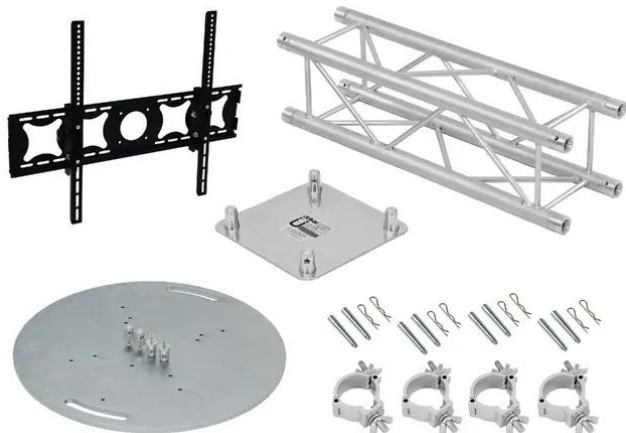

alutruss

Set QUADLOCK 6082 TV tower MKI

Art.n.: 20000428

GTIN:

Alle Rechte vorbehalten. Technische Änderungen und Irrtum vorbehalten.
Alle Bilder ähnlich, zum Teil Symbolfotos.

alutruss

Set QUADLOCK 6082 TV tower MKI

Art.n.: 20000428

GTIN:

Features :

ALUTRUS Steel Base Plate round type A

Piastra di base per l'uso mobile (connettore 6082 incluso)

- Per il montaggio verticale delle traverse
- Utilizzo multifunzione
- Elevata capacità di carico
- Tubo della cinghia: 50 mm
- Made in Europe
- Per campi di applicazione come, ad esempio.: Allestimenti per fiere e negozi; matrimoni/Gala/Eventi

ALUTRUS QUADLOCK 6082-2000 Traversa a 4 punti

Sistema di traverse a 4 punti

Alle Rechte vorbehalten. Technische Änderungen und Irrtum vorbehalten.
Alle Bilder ähnlich, zum Teil Symbolfotos.