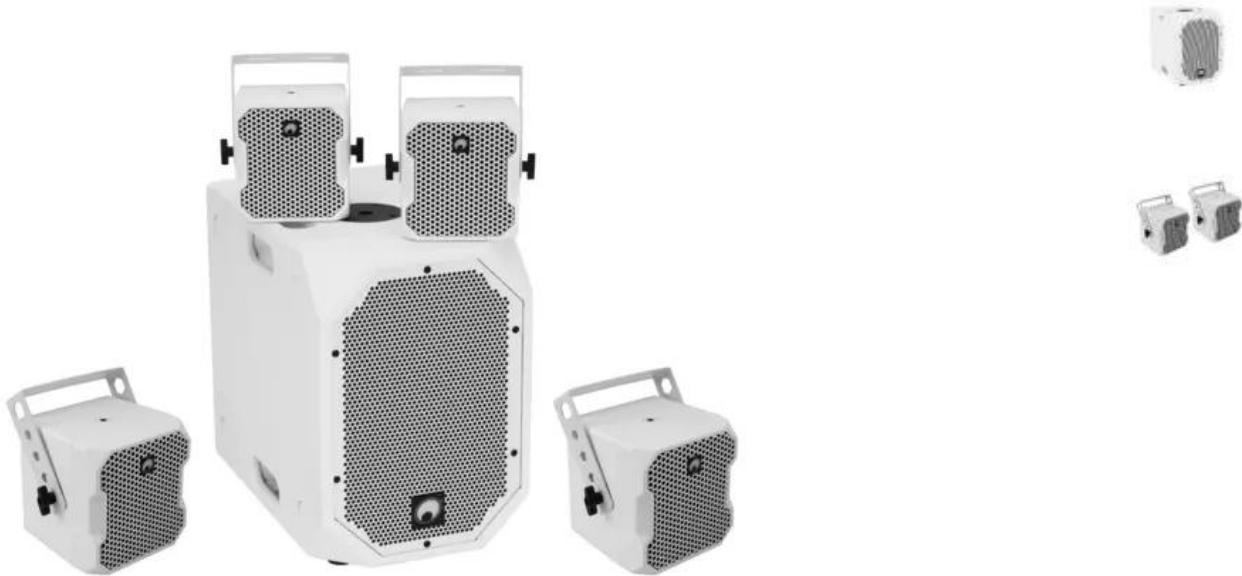

## OMNITRONIC Set BOB-10A bianco + 4x BOB-4 bianco

Subwoofer BOB-10 A attivo con 4 altoparlanti satellitari da 4" BOB-4

Art.n.: 2000536

GTIN: 4026397651386

### Features :

- Subwoofer Bass reflex da 10" con DSP e potenza RMS di 900 W
- Espandibile in modo flessibile con i satelliti BOB-4 per le operazioni 2.1, 4.1 e 8.1
- Amplificatore di classe D controllato da DSP (300 W + 2 x 300 W)
- Volume regolabile separatamente per subwoofer e satelliti
- Commutazione stereo mono
- Processore di segnale digitale
- Preset DSP: FLAT; DJ; LIVE; SPEECH
- Controllabile via Bluetooth
- Bianco Metallo grille with Schiuma acustica
- 4 robusta maniglie di trasporto
- Per campi di applicazione come, ad esempio,: DJ mobili/Intrattenitori solisti; Allestimenti per fiere e negozi; installazione; Home entertainment; Ristoranti, bar e hotel; Presentazioni e conferenze sui prodotti
- <p>OMNITRONIC BOB-4 Top 16 Ohm bianco 2x
- <h2 class="featureSatz">2 altoparlanti satellitari da 4" con staffa per la serie BOB</h2>Coppia di altoparlanti da 16 Ohm con altoparlanti a banda larga da 4"
- Per l'estensione del subwoofer BOB-10A per le operazioni 2.1, 4.1 e 8.1
- Per il montaggio del treppiede è necessario l'adattatore per gli accessori
- È possibile collegare 2 satelliti tramite staffa di estensione e cavo (accessori)
- Alloggiamento in plastica ABS con inserti filettati M8 e M10
- Con staffa di montaggio
- Bianco Metallo grille with Schiuma acustica
- Per campi di applicazione come, ad esempio,: DJ mobili/Intrattenitori solisti; Allestimenti per fiere e negozi; installazione; Home entertainment; Ristoranti, bar e hotel; Presentazioni e conferenze sui prodotti