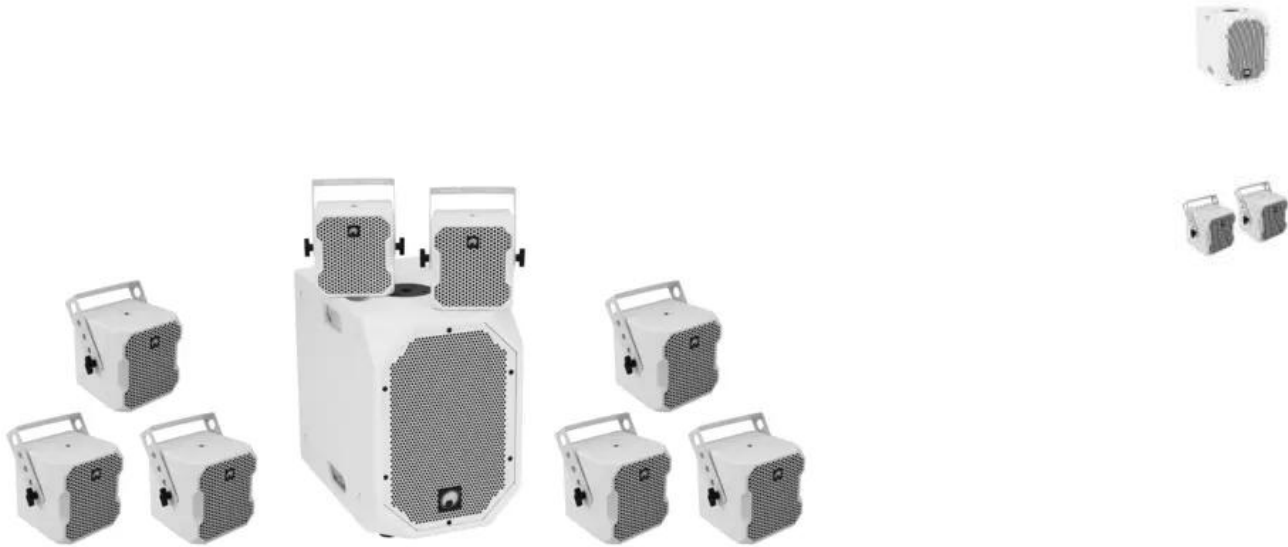

OMNITRONIC Set BOB-10A bianco + 8x BOB-4 bianco

Subwoofer BOB-10 A attivo con 8 altoparlanti satellitari da 4" BOB-4

Art.n.: 2000537

GTIN: 4026397651393

Features :

- Subwoofer Bass reflex da 10" con DSP e potenza RMS di 900 W
- Espandibile in modo flessibile con i satelliti BOB-4 per le operazioni 2.1, 4.1 e 8.1
- Amplificatore di classe D controllato da DSP (300 W + 2 x 300 W)
- Volume regolabile separatamente per subwoofer e satelliti
- Commutazione stereo mono
- Processore di segnale digitale
- Preset DSP: FLAT; DJ; LIVE; SPEECH
- Controllabile via Bluetooth
- Bianco Metallo grille with Schiuma acustica
- 4 robuste maniglie di trasporto
- Per campi di applicazione come, ad esempio.: DJ mobili/Intrattenitori solisti; Allestimenti per fiere e negozi; installazione; Home entertainment; Ristoranti, bar e hotel; Presentazioni e conferenze sui prodotti
- <p>OMNITRONIC BOB-4 Top 16 Ohm bianco 2x
- <h2 class="featureSatz">2 altoparlanti satellitari da 4" con staffa per la serie BOB</h2>Coppia di altoparlanti da 16 Ohm con altoparlanti a banda larga da 4"
- Per l'estensione del subwoofer BOB-10A per le operazioni 2.1, 4.1 e 8.1
- Per il montaggio del treppiede è necessario l'adattatore per gli accessori
- È possibile collegare 2 satelliti tramite staffa di estensione e cavo (accessori)
- Alloggiamento in plastica ABS con inserti filettati M8 e M10
- Con staffa di montaggio
- Bianco Metallo grille with Schiuma acustica
- Per campi di applicazione come, ad esempio.: DJ mobili/Intrattenitori solisti; Allestimenti per fiere e negozi; installazione; Home entertainment; Ristoranti, bar e hotel; Presentazioni e conferenze sui prodotti