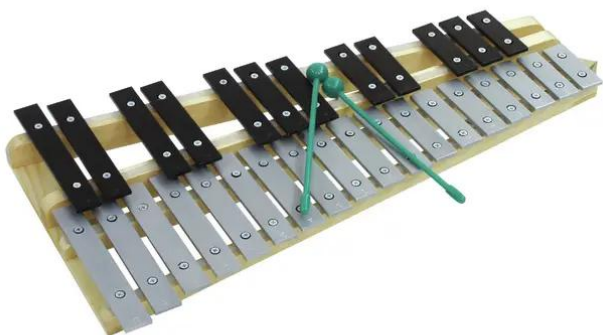

Metallophone with case

Metallofono

Art.n.: 26058315
GTIN: 4026397212068

Metallophone with case

Metallofono

Art.n.: 26058315
GTIN: 4026397212068

Features :

- Voce: g - c
- Doppia fila
- Scala cromatica
- 30 piastre sonore in metallo
- Casse di risonanza con 3 camere