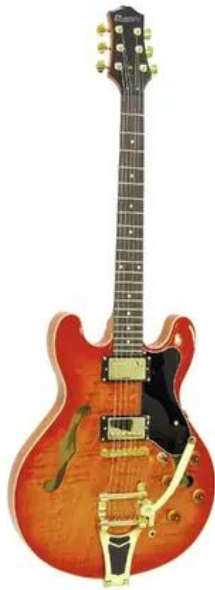

DIMAVERY SA-650 Jazz Guitar, Amber burst

Chitarra elettrica

Art.n.: 26216050

GTIN: 4026397221756

Features :

- Hollow body, semi-acoustic
- Costruzione: Set in neck
- Body : Maple, archtop
- Neck : Maple, Two-way Trussrod
- Fingerboard : Rosewood, 24 frets
- pick-up : 2 x humbucker, 3-Way switch
- Controls : 2 x tone, 2 x volume
- Bridge : Tune-o-matic
- Hardware: gold-colored
- Color: amber burst
- Trapeze Tailpiece

Logistica

EAN / GTIN: 4026397221756

Peso : 4,60 kg

Lunghezza : 1.06 m

Larghezza : 0.53 m

Altezza : 0.12 m

Dati tecnici :

Contenuto della confezione:
