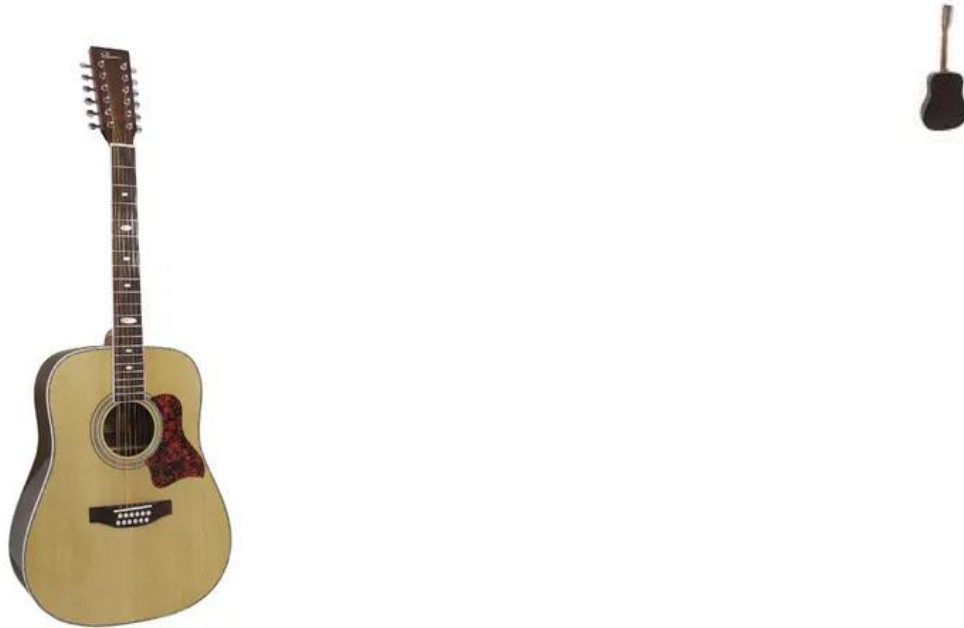

DIMAVERY DR-512 western-guitar 12-string

Chitarra folk 4/4

Art.n.: 26231280

GTIN: 4026397191394

**Features :**

- Dreadnought style
- 12-string
- Color: nature
- Top: spruce
- Body: rosewood
- Neck: nato
- Fingerboard: rosewood, 20 frets
- Bridge: rosewood
- Hardware: chrome

Logistica

EAN / GTIN: 4026397191394

Peso : 3,45 kg

Lunghezza : 1.08 m

Larghezza : 0.49 m

Altezza : 0.14 m

Dati tecnici :

Manico:	,
	Fingerboard: Palissandro
Corpo:	4/4
	Palissandro
Soffitto:	Abete rosso
Hardware:	Cromato
Colore:	Naturale