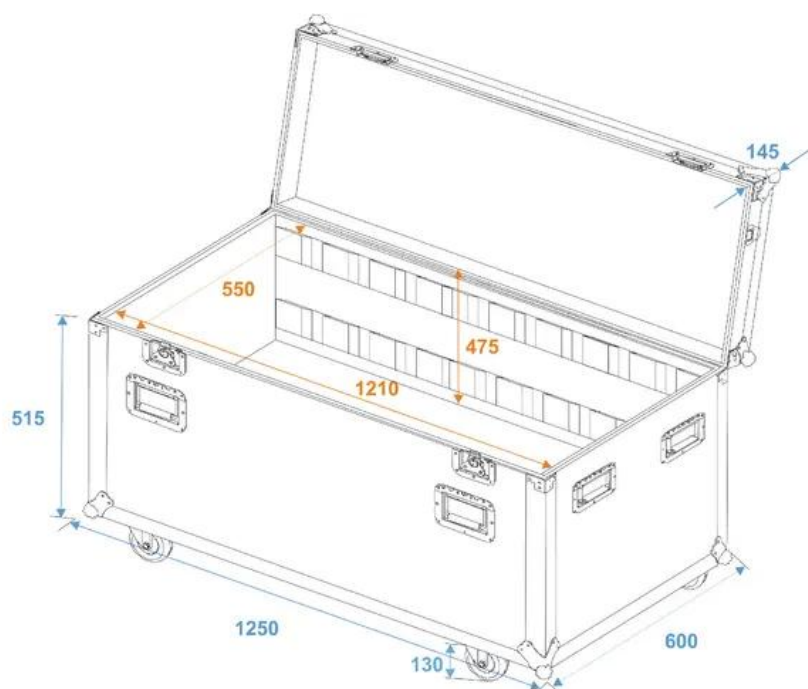

## ROADINGER Custodia universale per tour 120 cm con rotelle

Custodia per cassa with ruote girevoli

Art.n.: 30126410

GTIN: 4026397163452

### Features :

- With 2 pareti divisorie
- High-quality workmanship with Legno lamellare incollato multistrato 10 mm, nero, laminato
- Interior with Rivestimento in feltro<BR>cover with Rivestimento in feltro
- Aluminum profile frames 22mm with rounded edges
- 8 maniglie pieghevoli cromate
- 2 Cerniere di bloccaggio cromate
- 2 Serrature a farfalla di alta qualità
- 4 x ruote girevoli with 2 locking brakes Ø 100 mm
- Per maggiori informazioni su questo prodotto, consultare "Download" nella scheda tecnica

### Logistica

EAN / GTIN: 4026397163452

Peso : 48,85 kg

Lunghezza : 1.26 m

Larghezza : 0.62 m

Altezza : 0.66 m

Merci voluminose

### Dati tecnici :

Carico massimo:	100 kg
Telaio in alluminio:	22 mm
Manico pieghevole:	8 Pezzo
Cerniera di bloccaggio:	2 Pezzo
Chiusura:	Serratura a farfalla: 2 Pezzo
Ausilio di trasporto:	4 x ruote girevoli with 2 locking brakes Ø 100 mm
Materiale:	Legno lamellare incollato multistrato, 10 mm
Colore:	Nero, laminato
Dimensioni interne:	121 cm x 55 cm x 47,5 cm