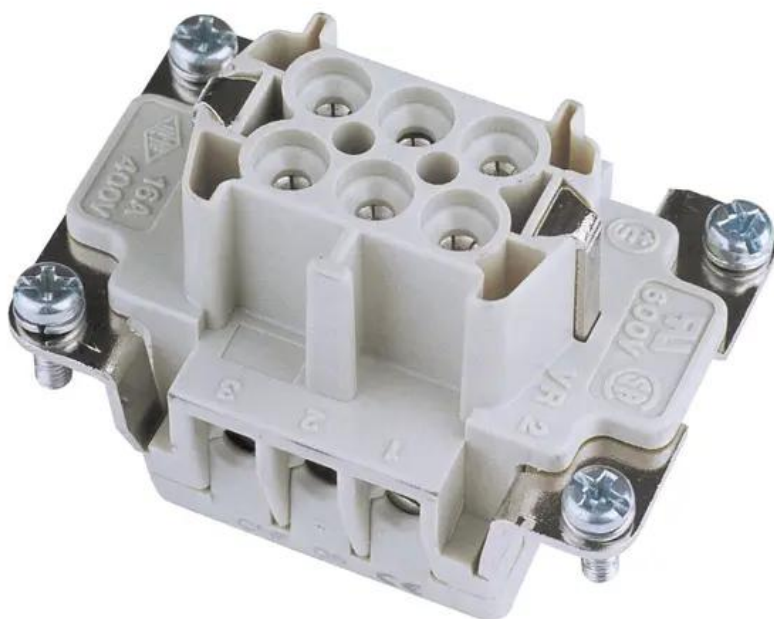

Creating Connectors

## ILME Inserto presa 6 poli 16A, morsetto a vite

Art.n.: 30350350

GTIN: 4026397022872

### Dati tecnici :

Campo di serraggio: 0,5 - 4,0 mm<sup>2</sup>

Peso: 0,05 kg