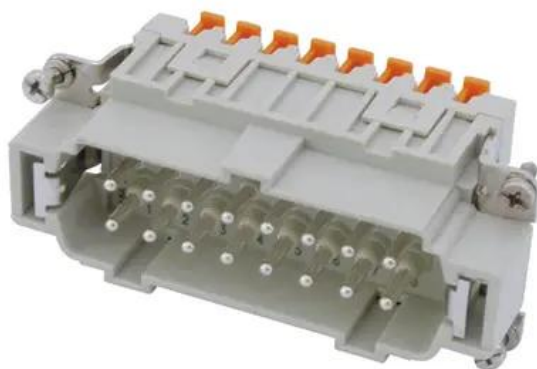

Creating Connectors

ILME SQUICH Inserto connettore 16 poli 16A 500V

Art.n.: 30351060

GTIN: 8015747110150

Features :

- Made in Europe

Dati tecnici :

Peso: 0,09 kg

Logistica

EAN / GTIN: 8015747110150

Peso : 0,09 kg

Lunghezza : 0.09 m

Larghezza : 0.03 m

Altezza : 0.04 m

Contenuto della confezione: