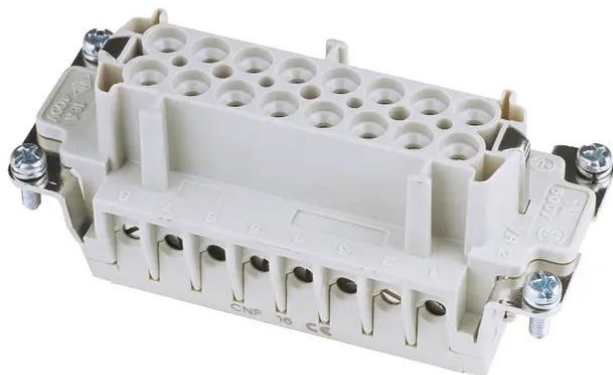

Creating Connectors

Inserto presa 16 poli 16A, morsetto avite

Art.n.: 30351100
GTIN: 4026397022902

Creating Connectors

Inserto presa 16 poli 16A, morsetto avite

Art.n.: 30351100
GTIN: 4026397022902

Features :