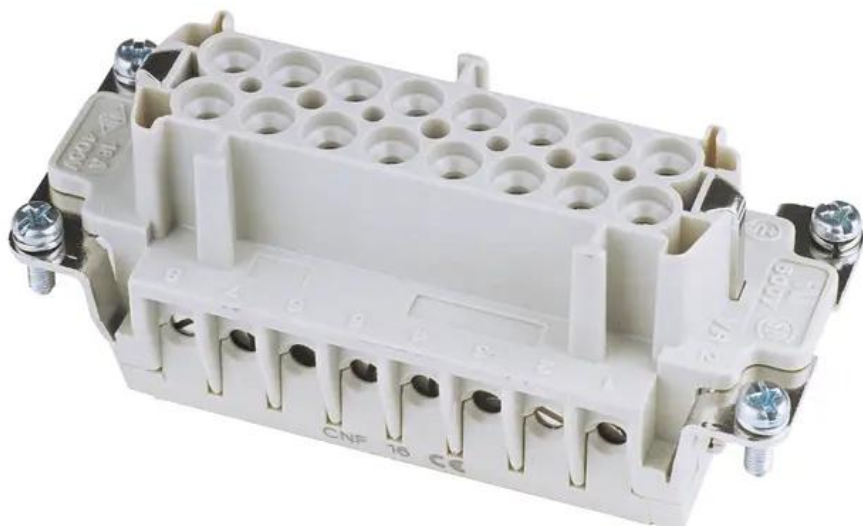

Creating Connectors

## ILME Inserto presa 16 poli 16A, morsetto avite

Art.n.: 30351100

GTIN: 4026397022902

### Dati tecnici :

Campo di serraggio: 0,5 - 4,0 mm<sup>2</sup>

Peso: 0,09 kg