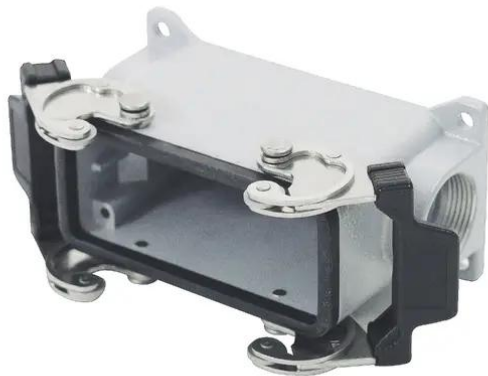

Creating Connectors

Alloggiamento per base per 16 poli, 1xPG 21

Art.n.: 30351200
GTIN: 8015747022026

Creating Connectors

Alloggiamento per base per 16 poli, 1xPG 21

Art.n.: 30351200
GTIN: 8015747022026

Features :