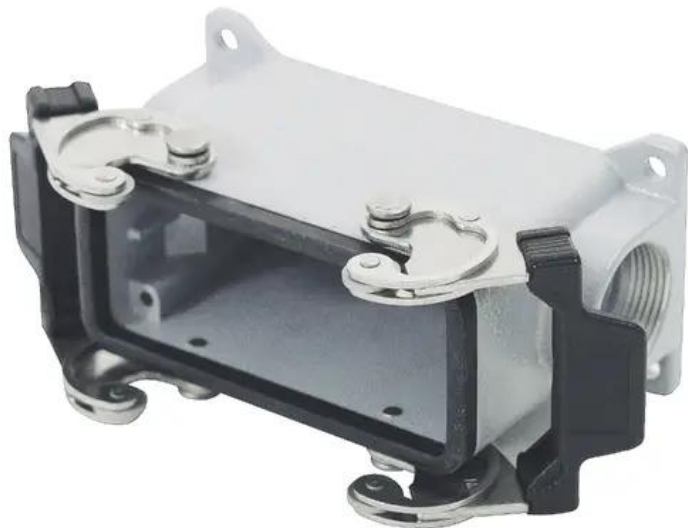

Creating Connectors

ILME Alloggiamento per base per 16 poli, 1xPG 21

Art.n.: 30351200

GTIN: 8015747022026

Features :

- Made in Europe

Dati tecnici :

Peso: 0,34 kg

Logistica

EAN / GTIN: 8015747022026

Peso : 0,34 kg

Lunghezza : 0.14 m

Larghezza : 0.06 m

Altezza : 0.07 m

Contenuto della confezione: