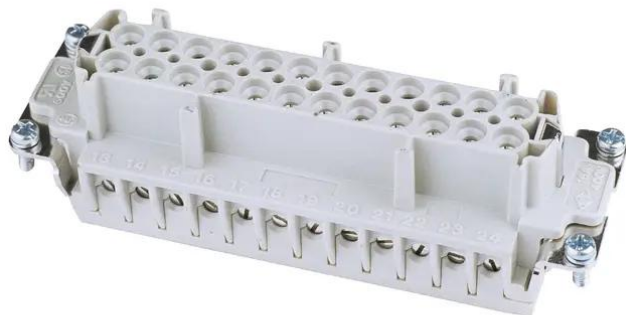

Creating Connectors

Inserto presa 24 poli 16A, morsetto avite

Art.n.: 30351500

GTIN: 8015747032582

Creating Connectors

Inserto presa 24 poli 16A, morsetto avite

Art.n.: 30351500

GTIN: 8015747032582