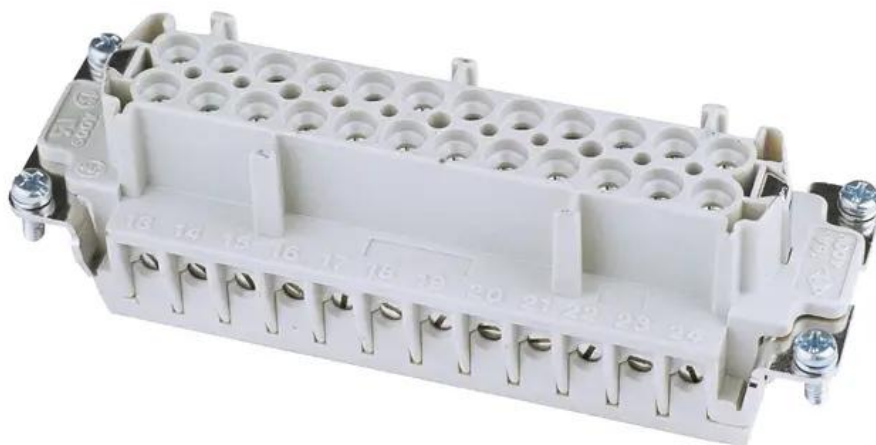

Creating Connectors

ILME Inserto presa 24 poli 16A, morsetto avite

Art.n.: 30351500

GTIN: 8015747032582

Features :

- Made in Europe

Dati tecnici :

Peso: 0,12 kg

Logistica

EAN / GTIN: 8015747032582

Peso : 0,12 kg

Lunghezza : 0.11 m

Larghezza : 0.03 m

Altezza : 0.04 m

Contenuto della confezione: