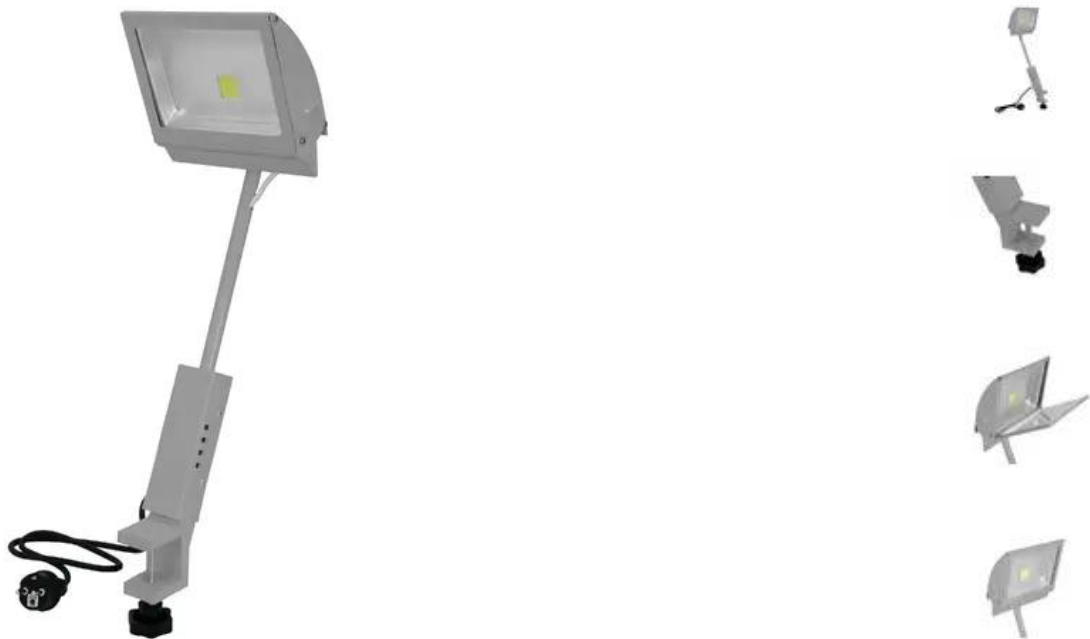

EUROLITE LED KKL-50 Floodlight 4100K silver

Washer LED da 50 W su braccio con morsetto a vite per il fissaggio

Art.n.: 41600470

GTIN: 4026397603248

Descrizione :

The Eurolite KKL-50 LED floodlight illuminates trade fair booths, shop windows, workshops and even weatherproof outdoor areas.

You can purchase the KKL-50 in three simple casing colors: black, white and silver.

Features :

- Design particolare
- Per piani di tavoli fino a 40 mm di spessore
- 1 LED 50 W COB (chip-on-board) bianco neutro (NW)
- Il dispositivo è raffreddato tramite Raffreddamento a convezione passiva
- Controllabile via plug and play
- Montaggio facile
- With a beam angle of 75°
- Indice di resa cromatica molto elevato (CRI)
- Disponibile in vari modelli
- Per campi di applicazione come, ad esempio,: Decorazione; Pubblicità/Vetrina; Allestimenti per fiere e negozi
- Funzionamento silenzioso
- Possibilità di utilizzo: Volante; montaggio a parete

Potenza totale installata: 50 W

Grado di protezione:	IP20
Allacciamento elettrico:	Pavimento cavo di alimentazione con spina di protezione
Struttura cavo:	3 x 1,0 mm ² H05RN-F
Lunghezza cavo:	Circa 0,8 m
Tipo di lampada:	Lampada a LED
Tipo di LED:	1 x 50 W COB (chip-on-board) bianco neutro (NW)
Raffreddamento:	Raffreddamento a convezione passiva
Attivazione:	Plug and play
Struttura:	Montaggio facile
Angolazione del fascio di luce:	75°
Angolazione del fascio di luce (1/2 picco):	75°
Angolazione del fascio di luce (1/10 di picco):	125°
Temperatura colore:	4100K
Indice di resa cromatica (CRI):	90 Ra
Flusso luminoso:	3769 lm
Colore della custodia:	Argento
Misure:	Lunghezza: 64 cm Larghezza: 20,5 cm Profondità: 8,5 cm
Peso:	2 kg
Classificazione del rumore:	Classe 0 (nessun rumore)
Classe di efficienza energetica (A - G):	G
EPREL-Nr:	1273332

Contenuto della confezione:

1 x Proiettori
1 x vite a testa zigrinata
1 x Piastra
1 x Manuale d'uso