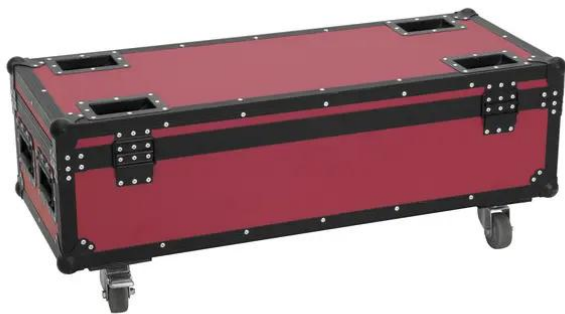

## Flightcase 4x LED Umbrella

Custodia per cassa with ruote girevoli

**Art.n.:** 42111100  
**GTIN:** 4026397647204

### Features :

- With 4 scomparti per dispositivi
- High-quality workmanship with Legno lamellare incollato multistrato 7 mm, rosso, laminato
- Interior with Imbottitura in schiuma
- Aluminum profile frames 30mm with rounded edges
- 4 maniglie pieghevoli cromate
- 2 Cerniere di bloccaggio cromate
- 2 Serrature a farfalla di alta qualità
- 4 x ruote girevoli with 2 locking brakes
- 4 x Vassoi impilabili nel coperchio
- Per maggiori informazioni su questo prodotto, consultare "Download" nella scheda tecnica