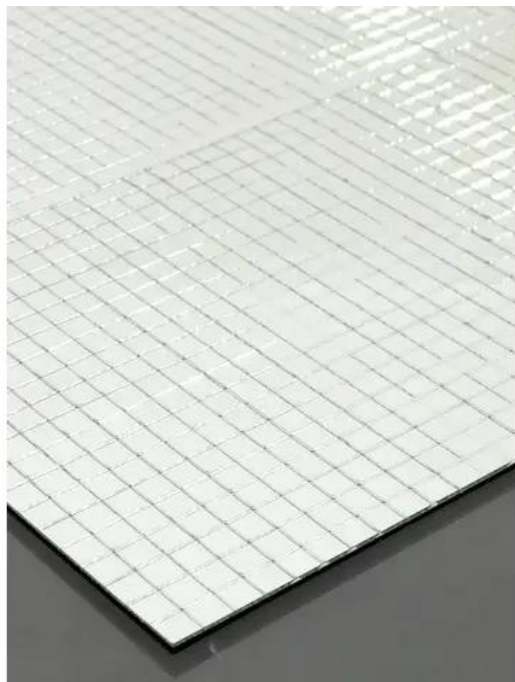

## EUROLITE Tappetino a specchio 400x400mm, specchio 10x10mm

Tappetino a specchio su materiale di supporto flessibile

Art.n.: 5040005W

GTIN: 4026397199833

### Features :

- Effetto speciale su grandi aree
- Faccette in vero vetro
- Sfaccettature uniformi in diverse dimensioni del tappetino
- I tappetini possono essere incollati senza soluzione di continuità
- Materiale di supporto flessibile, che permette di incollare i tappetini ad es. su colonne

### Dati tecnici :

Installazione/Fissaggio:	Autoadesivo
Dimensioni dello specchio:	1 cm x 1 cm
Misure:	Lunghezza: 40 cm Larghezza: 40 cm Profondità: 0,15 cm
Peso:	0,63 kg