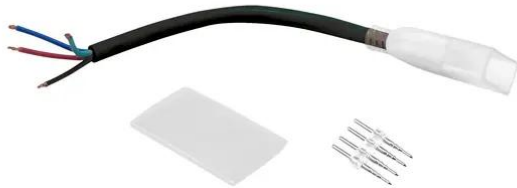

eurolite®

LED Cavo di collegamento Neon Flex 230V Slim RGB con estremità aperte

Accessori per il tubo al neon con LED RGB (articolo
50499801)

Art.n.: 50499820
GTIN: 4026397618921

eurolite®

LED Cavo di collegamento Neon Flex 230V Slim RGB con estremità aperte

Accessori per il tubo al neon con LED RGB (articolo
50499801)

Art.n.: 50499820
GTIN: 4026397618921

Features :

- ## Accessori per il tubo al neon con LED RGB (articolo 50499801)