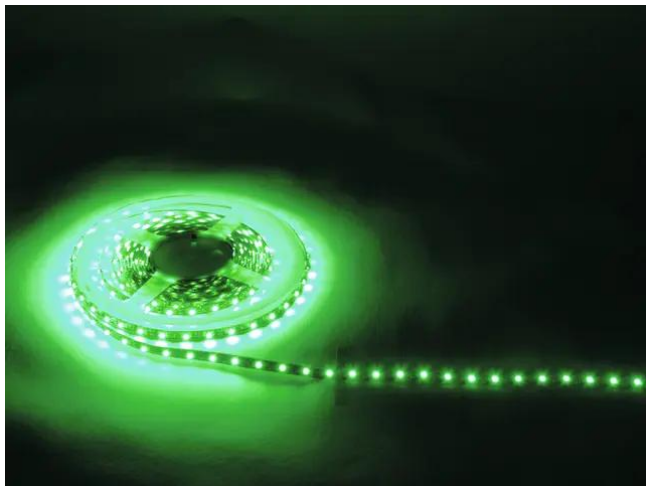

## LED Strip 300 5m 3528 green 12V

Striscia LED flessibile per l'illuminazione decorativa all'interno

**Art.n.: 50530530**

GTIN: 4026397255102

### Features :

---

- Striscia LED flessibile per l'illuminazione decorativa
- Divisibile in segmenti in modo variabile
- Parte posteriore autoadesiva
- Consegna su bobina di plastica
- 300 LED SMD 3528 verde (G)
- Controllabile via accessori
- Disponibile in vari modelli
- Per campi di applicazione come, ad esempio.: Allestimenti per fiere e negozi; club/scuole di danza; installazione; Ristoranti, bar e hotel
- Funzionamento silenzioso