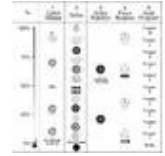

FUTURELIGHT EVO-5 effect-projector

Prism effect-projector

Art.n.: 51837558

GTIN: 4026397185751

Features :

- DMX-controlled operation or stand-alone operation with Master/Slave function (1 slave)
- Multicolor color fan
- Gobo-wheel with 5 rotating gobos
- Rotating prism
- For CDM 150 lamp
- DMX control via every standard DMX controller
- Controllabile via controllo della musica via microfono
- Per maggiori informazioni su questo prodotto, consultare "Download" nella scheda tecnica

Logistica

EAN / GTIN: 4026397185751

Peso : 11,00 kg

Lunghezza : 0.50 m

Larghezza : 0.38 m

Altezza : 0.34 m

Dati tecnici :

Alimentazione elettrica:	230 V AC, 50 Hz
Potenza totale installata:	200 W
Canali DMX:	5
Attivazione:	Controllo della musica via microfono
Angolazione del fascio di luce (1/2 picco):	20°
Misure:	Larghezza: 36 cm Profondità: 30 cm Altezza: 29 cm
Peso:	9,20 kg
Beam angle:	20°