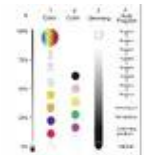

FUTURELIGHT PCC-500F PRO-Color-Changer

Innovative color changer

Art.n.: 51840960

GTIN: 4026397190045

L'articolo non è più disponibile.

Features :

- DMX-controlled operation or stand-alone operation with master/slave function
- 48 programmed scenes in program run for stand-alone operation
- Number of scenes in program run can be changed individually
- Scenes in program run can be modified via the control board or via an external controller and loaded into the memory
- 8 built-in programs can be called up via DMX controller
- Sound-controlled via built-in microphone
- Control board with 4-digit display and foil keyboard for adjusting the DMX starting address, Program, Reset
- For bright HPL 575 W lamp
- Color wheel 1 with 5 different, dichroic color filters and white
- Color wheel 2 with 4 different, dichroic color filters, blackout and white
- DMX control via every standard DMX controller
- Per maggiori informazioni su questo prodotto, consultare "Download" nella scheda tecnica

Logistica

EAN / GTIN: 4026397190045

Peso : 11,60 kg

Lunghezza : 0.48 m

Larghezza : 0.36 m

Altezza : 0.48 m

Dati tecnici :

Alimentazione elettrica: 230 V AC, 50 Hz

Potenza totale installata: 585,00 W

Canali DMX: 4

Misure: Larghezza: 32,5 cm
Profondità: 43,5 cm
Altezza: 35 cm

DMX channels:	4
DMX connection:	3-pin XLR
Sound-control:	via built-in microphone
Color-wheel 1:	5 colors and white
Color-wheel 2:	4 colors, blackout and white
Beam angle:	23°
Dimensions (L x W x H):	325 x 435 x 350 mm
Weight:	12 kg
Prodotto speciale:	Non destinato all'illuminazione di ambienti domestici
Destinazione d'uso:	Illuminazione per effetti speciali