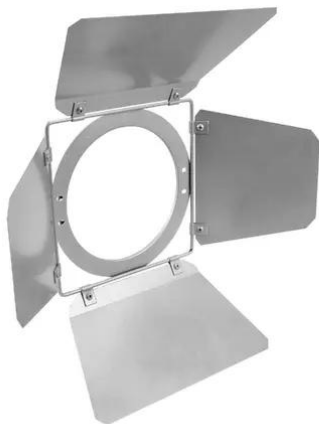

## Barndoors 213x213mm sil

Accessori consigliati

**Art.n.: 51913687**

GTIN: 4026397531053