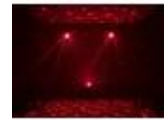

EUROLITE LED BC-6 Effetto a fasci luminosi

Effetto a sfera a specchio compatto con sfera luminosa e DMX

Art.n.: 51918806

GTIN: 4026397500301

Descrizione :

The LED BC-6 Beam Effect by Eurolite offers stunningly bright and room-filling color effects and multiple functions:

The acrylic glass dome with six bright LEDs in the colors red, green, blue, amber and white produces circular light effects with thrilling color mixtures, rapid color changes, dimmed light as well as dynamic strobe effects - easily controllable in stand-alone, master/slave, automatic, DMX (9 DMX channels) or sound control mode via the integrated microphone. Motor rotation can be manually adjusted between 0 and 50 rotations per minute. Thanks its ultralight plastic enclosure, you can easily take this effect with you and set it up everywhere. The base plate also allows for wall mounting.

Features :

- I LED rotanti riempiono la stanza con innumerevoli fasci colorati
- La funzione di memoria salva l'ultima impostazione in fase di spegnimento
- Custodia in plastica con staffe di fissaggio
- 6 LED 1 W high power R/G/B/W/A
- Cambio colore regolabile; Dissolvenza colore regolabile; Dimmer elettronico; Velocità di rotazione in continuo
- Effetto floreale; effetto stroboscopico
- 12 programmi di spettacolo integrati
- Il dispositivo è raffreddato tramite Ventola
- Controllabile via stand-alone; DMX; controllo della musica via microfono
- Fixtures disponibili per LED PC-Control 512; Light Captain
- Schermo LED a 7 segmenti a 4 cifre
- Per campi di applicazione come, ad esempio,; Sala da feste; Pubblicità/Vetrina; decorazione
- Massima silenziosità