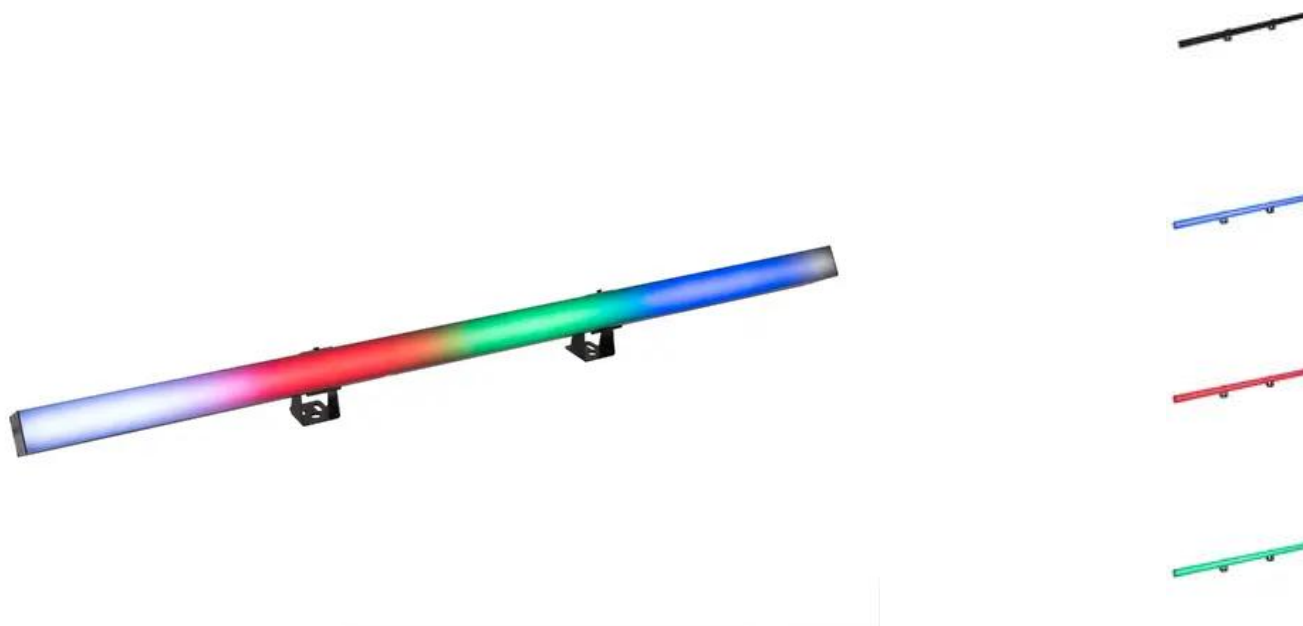

EUROLITE LED PR-100/32 rail Pixel DMX Rail nero

Tubo pixel controllabile tramite DMX con miscela di colori RGB

Art.n.: 51928608

GTIN: 4026397684544

Features :

- Collegamenti DMX e di rete ottimizzati per un facile cablaggio
- Copertura frontale: nera
- 96 LED SMD 5050 3in1 TCL RGB (miscela di colori omogenea)
32 Segmenti controllabili singolarmente
- Miscela di colori in continuo; Cambio colore regolabile; Colori preimpostato; Dimmer elettronico
- 12 programmi di spettacolo integrati
- Direct color selection for 17 preset colors
- Il dispositivo è raffreddato tramite Raffreddamento a convezione passiva
- Controllabile via stand-alone; DMX; controllo della musica via microfono
- Fixtures disponibili per Light Captain
- With a beam angle of 120°
- Con staffa di montaggio
- Schermo LED a 7 segmenti a 4 cifre
- Ingresso e uscita di rete per una facile interconnessione di fino a 8 dispositivi
- Per campi di applicazione come, ad esempio,: Club/scuole di danza; decorazione; matrimoni/Gala/Eventi; Ristoranti, bar e hotel; video e fotografia; Pubblicità/Vetrina
- Funzionamento silenzioso
- Possibilità di utilizzo: Volante; montaggio a parete