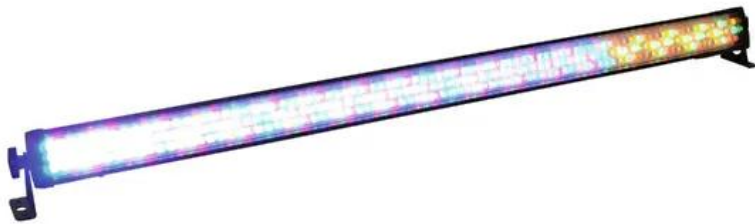

## EUROLITE LED BAR-252 RGBA 10mm 20°

Versatile LED-RGBA color changer

Art.n.: 51930418

GTIN: 4026397397031

**L'articolo non è più disponibile.**

### Features :

- Operable in stand-alone mode or via DMX
- DMX512 control possible via any commercial DMX controller (occupies max.19 channels)
- 4, 6 or 19 DMX channels selectable for numerous applications
- Sound-control via built-in microphone
- Comfortable addressing and setting via control panel with LCD display and four operating buttons
- Functions: Static colors, RGBA color blend, internal programs, dimmer and strobe settings via DMX, Master/Slave
- Equipped with 252 x 10 mm LED
- Locking possibility at the mounting bracket
- Ready for connection with power cord and safety plug
- Available in 2 LED beam angles: 20° or 40°
- Advantages of high-power LED technology: extreme light output, long life, low power consumption, defacto maintenance free with brilliant light radiation
- Effetto stroboscopico
- Controllabile via stand-alone; DMX
- Fixtures disponibili per Light´J; LED PC-Control 512
- With a beam angle of 20°

### Dati tecnici :

Alimentazione elettrica: 230 V AC, 50 Hz

Potenza totale installata: 24,00 W

Grado di protezione: IP20

Tipo di lampada:	Lampada a LED
Canali DMX:	6; 4
Attivazione:	Stand-alone; DMX
Fixtures disponibili per:	Light´J; LED PC-Control 512
Angolazione del fascio di luce (1/2 picco):	20°
Colore della custodia:	Nero
Misure:	Lunghezza: 108 cm Profondità: 6,5 cm Altezza: 9 cm
Peso:	2,65 kg
DMX channels:	max. 19: 4 / 6 / 19
DMX connection:	3-pin XLR
Sound-control:	via built-in microphone
LED type:	10 mm
LED number:	252
Beam angle:	20°
Dimensions (L x W x H):	1075 x 65 x 90 mm
Prodotto speciale:	Non destinato all'illuminazione di ambienti domestici
Destinazione d'uso:	Illuminazione per effetti speciali