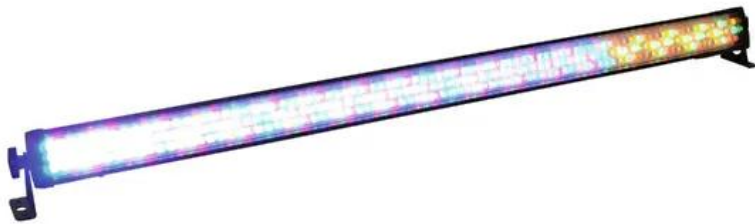

EUROLITE LED BAR-252 RGBA 10mm 20°

Versatile LED-RGBA color changer

Art.n.: 51930418

GTIN: 4026397397031

Features :

- Operable in stand-alone mode or via DMX
- DMX512 control possible via any commercial DMX controller (occupies max.19 channels)
- 4, 6 or 19 DMX channels selectable for numerous applications
- Sound-control via built-in microphone
- Comfortable addressing and setting via control panel with LCD display and four operating buttons
- Functions: Static colors, RGBA color blend, internal programs, dimmer and strobe settings via DMX, Master/Slave
- Equipped with 252 x 10 mm LED
- Locking possibility at the mounting bracket
- Ready for connection with power cord and safety plug
- Available in 2 LED beam angles: 20° or 40°
- Advantages of high-power LED technology: extreme light output, long life, low power consumption, defacto maintenance free with brilliant light radiation
- Effetto stroboscopico
- Controllabile via stand-alone; DMX
- Fixtures disponibili per Light´J; LED PC-Control 512
- With a beam angle of 20°

Logistica

EAN / GTIN: 4026397397031

Peso : 3,05 kg

Lunghezza : 1.08 m

Larghezza : 0.12 m

Altezza : 0.13 m

Dati tecnici :

Alimentazione elettrica: 230 V AC, 50 Hz

Potenza totale installata: 24,00 W

Grado di protezione: IP20

Tipo di lampada:	Lampada a LED
Canali DMX:	6; 4
Attivazione:	Stand-alone; DMX
Fixtures disponibili per:	Light´J; LED PC-Control 512
Angolazione del fascio di luce (1/2 picco):	20°
Colore della custodia:	Nero
Misure:	Lunghezza: 108 cm Profondità: 6,5 cm Altezza: 9 cm
Peso:	2,65 kg
DMX channels:	max. 19: 4 / 6 / 19
DMX connection:	3-pin XLR
Sound-control:	via built-in microphone
LED type:	10 mm
LED number:	252
Beam angle:	20°
Dimensions (L x W x H):	1075 x 65 x 90 mm
Prodotto speciale:	Non destinato all'illuminazione di ambienti domestici
Destinazione d'uso:	Illuminazione per effetti speciali