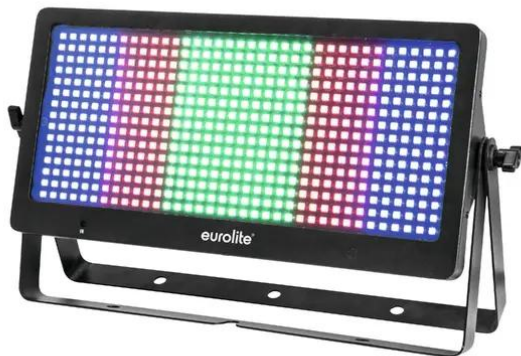

eurolite®

LED Strobe SMD PRO 540 DMX RGB

Multifunctional strobe/flood/blinder with 540 bright SMD
RGB LEDs

Art.n.: 52200915
GTIN: 4026397617528

eurolite®

LED Strobe SMD PRO 540 DMX RGB

Multifunctional strobe/flood/blinder with 540 bright SMD
RGB LEDs

Art.n.: 52200915
GTIN: 4026397617528

Features :

- 540 LED SMD 5050 3in1 R/G/B (miscela di colori omogenea)
6 Segmenti controllabili singolarmente
- Miscela di colori in continuo; Dimmer elettronico
- Effetto stroboscopico; effetto wash; Effetto blinder
- 5 programmi di spettacolo integrati
- Direct color selection for 17 preset colors
- Controllabile via stand-alone; DMX; Telecomando IR; controllo della musica via microfono; funzione master/slave
- Fixtures disponibili per Light 'J; LED PC-Control 512; Light Captain
- Senza sfarfallio
- Con Doppia staffa
- Schermo LED a 7 segmenti a 4 cifre
- Ingresso e uscita di rete per una facile interconnessione di fino a 8 dispositivi
- Per campi di applicazione come, ad esempio.; Club/scuole di danza; palco; DJ mobili/Intrattenitori solisti; noleggiatore