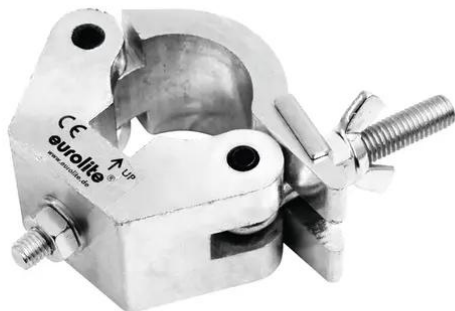

## TPC-50 Morsetto

Morsetto di montaggio per tubo da 50 mm, capacità di carico massima WLL 800 kg

**Art.n.: 59006800**  
GTIN: 4026397179453

### Features :

---

- ## Morsetto di montaggio per tubo da 50 mm, capacità di carico massima WLL 800 kg