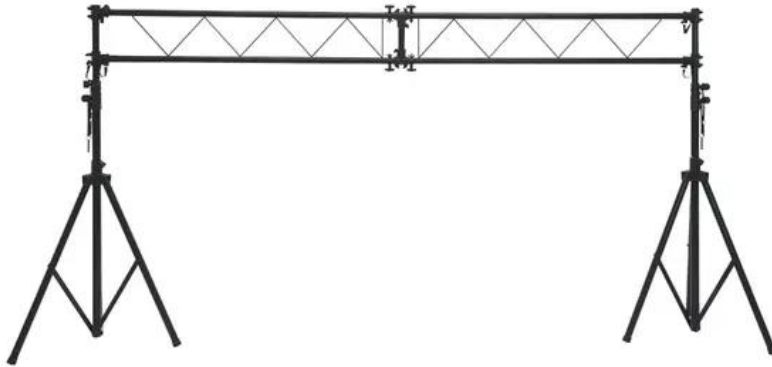

## EUROLITE Show Stand III alluminio

Stand set up to 320 cm height and 300 cm width, maximum load 50 kg

Art.n.: 59007030

GTIN: 4026397616309

### Features :

- Facile da montare
- Regolabile in altezza
- Tubo della cinghia: 35 mm

### Logistica

EAN / GTIN: 4026397616309

Peso : 15,90 kg

Lunghezza : 1.54 m

Larghezza : 0.35 m

Altezza : 0.26 m

Merci voluminose

### Dati tecnici :

Struttura:	Facile da montare
Portata massima:	50 kg
Altezza:	Maximum: 320 cm Minimum: 170 cm
Sistema di registrazione:	Ø 35mm
Tubo della cinghia:	35 mm
Tipo (treppiede generico):	Treppiede estensibile a mano/luce
Materiale:	Alluminio
Colore:	Nero
Misure:	Larghezza: 300 cm
Peso:	13,10 kg
Materiale:	Alluminio
Materiale:	Acciaio