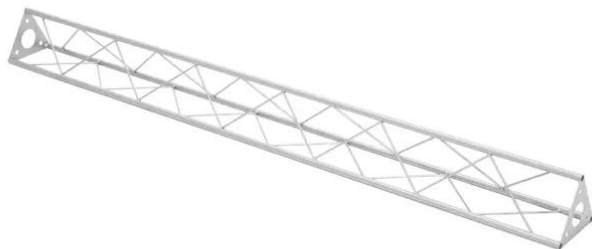

ST-1500 Traversa argento

La truss decorativa

Art.n.: 60112044
GTIN: 4026397658422

Prezzo di listino: 71.28 €
incl. 19% IVA

ST-1500 Traversa argento

La truss decorativa

Art.n.: 60112044
GTIN: 4026397658422

Features :

- Una varietà di traverse e angoli consente di creare strutture spaziali fantasiose
 - Le costruzioni DECOTRUISS sono pensate come elemento di design
 - Facile da montare
 - Tubo della cinghia: 15 mm
 - Per campi di applicazione come, ad esempio,: Allestimento negozi; Allestimenti per fiere e negozi
- Dotazione della fornitura
- 1 x traversa, 1 x Manuale d'uso