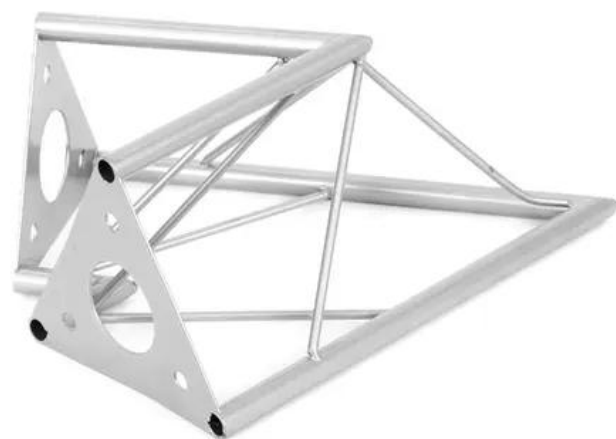

DECOTRUS SAC-20 corner 2-way 60° silver

La truss decorativa

Art.n.: 60112078

GTIN: 4026397175134

Features :

- Una varietà di traverse e angoli consente di creare strutture spaziali fantasiose
- Le costruzioni DECOTRUS sono pensate come elemento di design
- Facile da montare
- Tubo della cinghia: 15 mm
- Per campi di applicazione come, ad esempio.: Allestimento negozi; Allestimenti per fiere e negozi

Logistica

EAN / GTIN: 4026397175134

Peso : 1,02 kg

Lunghezza : 0.34 m

Larghezza : 0.32 m

Altezza : 0.14 m

Dati tecnici :

Struttura:	Facile da montare
Tubo della cinghia:	15 mm x 1,5 mm
Colore:	Color alluminio, verniciato a polvere
Spessore x diametro del puntone:	Materiale pieno da 5 mm
Misure:	Lunghezza: 30 cm Larghezza: 30 cm Altezza: 13 cm
Peso:	0,95 kg