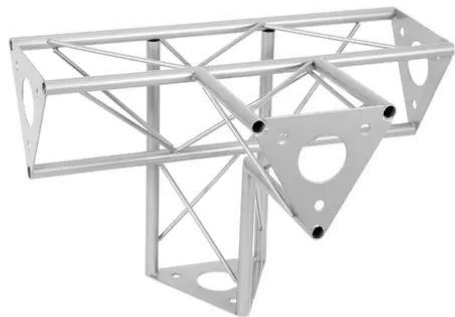

## SAT-42 Pezzo a 4 vie V argento

La truss decorativa

**Art.n.: 60112244**

GTIN: 4026397658705

### Features :

---

- Una varietà di traverse e angoli consente di creare strutture spaziali fantasiose
- Le costruzioni DECOTRUISS sono pensate come elemento di design
- Facile da montare
- Tubo della cinghia: 15 mm
- Per campi di applicazione come, ad esempio,: Allestimento negozi; Allestimenti per fiere e negozi