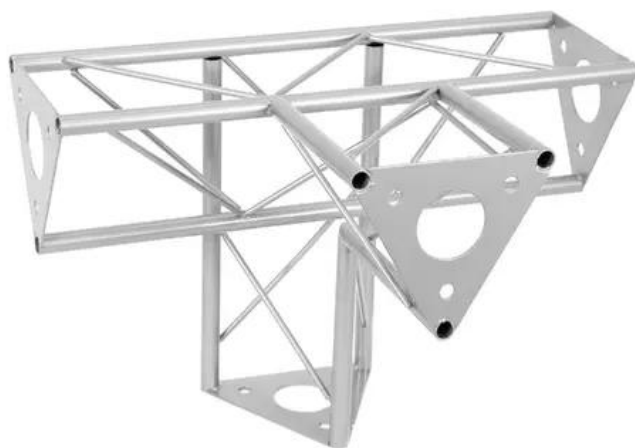

## DECOTRUSS SAT-42 Pezzo a 4 vie V argento

La truss decorativa

Art.n.: 60112244

GTIN: 4026397658705

### Features :

- Una varietà di traverse e angoli consente di creare strutture spaziali fantasiose
- Le costruzioni DECOTRUSS sono pensate come elemento di design
- Facile da montare
- Tubo della cinghia: 15 mm
- Per campi di applicazione come, ad esempio,: Allestimento negozi; Allestimenti per fiere e negozi

### Logistica

EAN / GTIN: 4026397658705

Peso : 2,24 kg

Lunghezza : 0.45 m

Larghezza : 0.30 m

Altezza : 0.30 m

### Dati tecnici :

Struttura:	Facile da montare
Tubo della cinghia:	15 mm x 1,5 mm
Materiale:	Acciaio (verniciato a polvere)
Colore:	Color alluminio, verniciato a polvere
Spessore x diametro del puntone:	Materiale pieno da 5 mm
Misure:	Lunghezza: 45 cm Larghezza: 30 cm Altezza: 30 cm
Peso:	2,19 kg