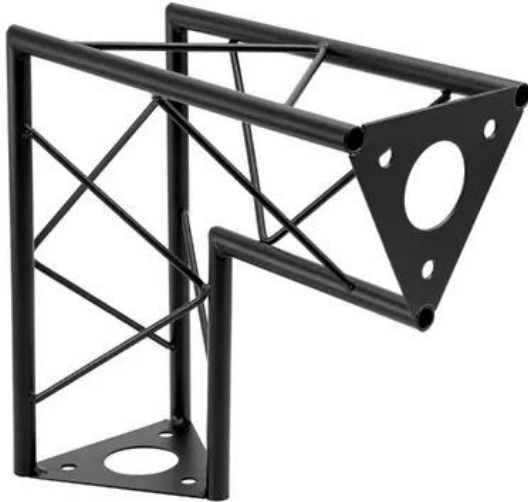

DECOTRUSS SAC-25 Corner V 90°, black

La truss decorativa

Art.n.: 60112320

GTIN: 4026397736489

Features :

- Una varietà di traverse e angoli consente di creare strutture spaziali fantasiose
- Le costruzioni DECOTRUSS sono pensate come elemento di design
- Facile da montare
- Tubo della cinghia: 15 mm
- Per campi di applicazione come, ad esempio,: Allestimento negozi; Allestimenti per fiere e negozi

Logistica

EAN / GTIN: 4026397736489

Peso : 1,26 kg

Lunghezza : 0.30 m

Larghezza : 0.30 m

Altezza : 0.15 m

Dati tecnici :

Struttura:	Facile da montare
Tubo della cinghia:	15 mm x 1,5 mm
Materiale:	Acciaio (verniciato a polvere)
Colore:	Nero, verniciato a polvere
Spessore x diametro del puntone:	Materiale pieno da 5 mm
Misure:	Lunghezza: 30 cm Larghezza: 30 cm Altezza: 15 cm
Peso:	1,24 kg

Contenuto della confezione:

1 x traversa

1 x Manuale d'uso