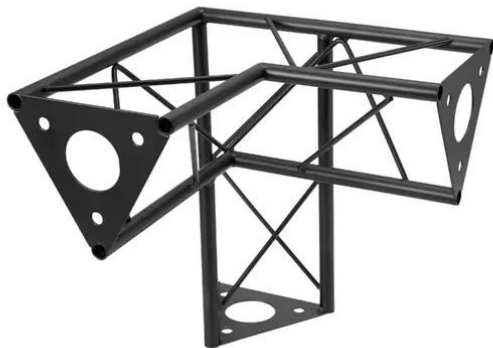

SAL-34 Corner 3-way V left, black

La truss decorativa

Art.n.: 60112324
GTIN: 4026397736854

Prezzo di listino: 58.31 €
incl. 19% IVA

SAL-34 Corner 3-way V left, black

La truss decorativa

Art.n.: 60112324
GTIN: 4026397736854

Features :

- Una varietà di traverse e angoli consente di creare strutture spaziali fantasiose
 - Le costruzioni DECOTRUISS sono pensate come elemento di design
 - Facile da montare
 - Tubo della cinghia: 15 mm
 - Per campi di applicazione come, ad esempio,: Allestimento negozi; Allestimenti per fiere e negozi
- Dotazione della fornitura
- 1 x traversa, 1 x Manuale d'uso