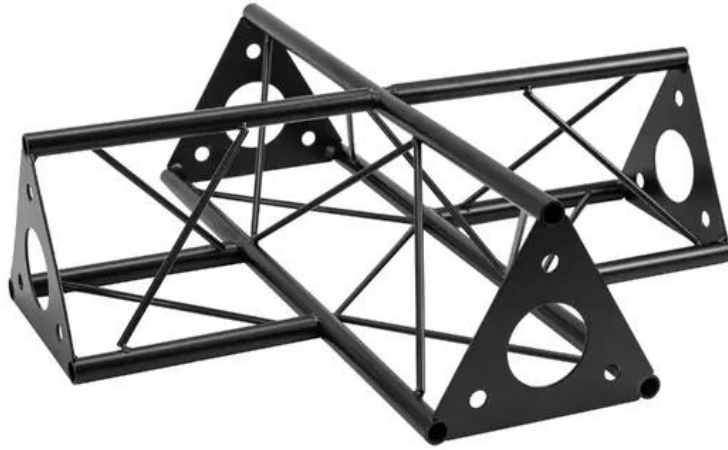

DECOTRUSS SAC-41 Crossing 4-way, black

La truss decorativa

Art.n.: 60112326

GTIN: 4026397736458

Features :

- Una varietà di traverse e angoli consente di creare strutture spaziali fantasiose
- Le costruzioni DECOTRUSS sono pensate come elemento di design
- Facile da montare
- Tubo della cinghia: 15 mm
- Per campi di applicazione come, ad esempio,: Allestimento negozi; Allestimenti per fiere e negozi

Logistica

EAN / GTIN: 4026397736458

Peso : 2,10 kg

Lunghezza : 0.45 m

Larghezza : 0.45 m

Altezza : 0.14 m

Dati tecnici :

Struttura:	Facile da montare
Tubo della cinghia:	15 mm x 1,5 mm
Materiale:	Acciaio (verniciato a polvere)
Colore:	Nero, verniciato a polvere
Spessore x diametro del puntone:	Materiale pieno da 5 mm
Misure:	Lunghezza: 45 cm Larghezza: 45 cm Altezza: 13 cm
Peso:	2,07 kg

Contenuto della confezione:

1 x traversa
1 x Manuale d'uso