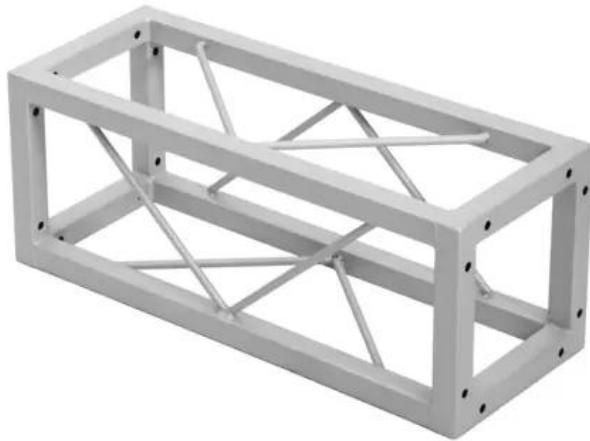

DECOTRUSS Quad ST-500 Truss sil

Traversa quadrata decorativa

Art.n.: 60112415

GTIN: 4026397665796

Features :

- Small decorative truss
- Silvergrey coating for a classic high-tech look
- Small packing size of 20 cm
- Particularly easy installation with M8 screw
- Easily create trendy designs with the optional corner block
- Achieve great effects in combination with suitable lighting, plants and all kinds of props
- Please order matching screw set separately
- Disponibile in varie lunghezze
- Per campi di applicazione come, ad esempio,: Allestimento negozi; DJ mobili/Intrattenitori solisti; installazione

Logistica

EAN / GTIN: 4026397665796

Peso : 3,40 kg

Lunghezza : 0.22 m

Larghezza : 0.22 m

Altezza : 0.53 m

Dati tecnici :

Colore: Grigio argento, opaco, verniciato a polvere

Spessore x diametro del puntone: Materiale pieno da 8 mm

Misure: Lunghezza: 50 cm
Larghezza: 20 cm
Profondità: 20 cm

Peso: 3,00 kg

Contenuto della confezione:
