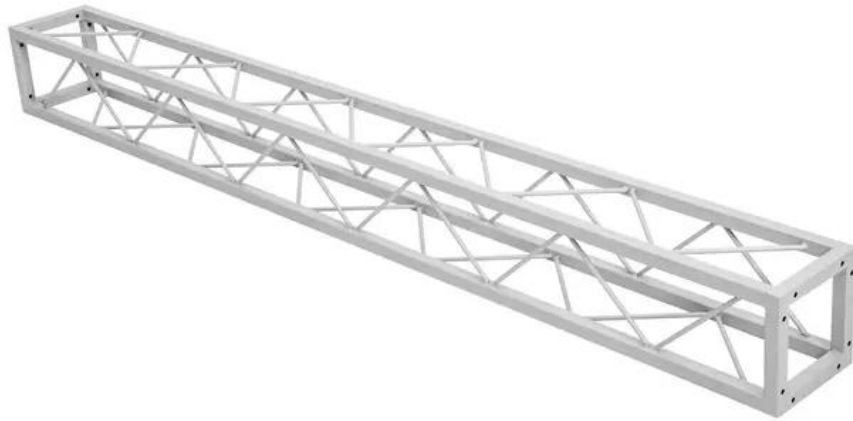

DECOTRUSS Quad ST-2000 Truss sil

Traversa quadrata decorativa

Art.n.: 60112435

GTIN: 4026397665840

Features :

- Piccola traversa decorativa
- Silvergrey coating for a classic high-tech look
- Dimensioni ridotte di 20 cm
- Montaggio particolarmente facile tramite vite M8
- Per strutture di tendenza
- Ottieni effetti scenografici in combinazione con un'illuminazione adeguata, piante di un verde intenso, elementi in ottone e bianco per un forte contrasto
- Si prega di ordinare il set di viti adatto
- Disponibile in varie lunghezze
- Per campi di applicazione come, ad esempio,: Allestimento negozi; DJ mobili/Intrattenitori solisti; installazione

Logistica

EAN / GTIN: 4026397665840

Peso : 11,40 kg

Lunghezza : 0.22 m

Larghezza : 0.22 m

Altezza : 2.03 m

Merci voluminose

Dati tecnici :

Colore: Grigio argento, opaco, verniciato a polvere

Spessore x diametro del puntone: Materiale pieno da 8 mm

Misure: Lunghezza: 200 cm
Larghezza: 20 cm
Profondità: 20 cm

Peso: 10,30 kg

Contenuto della confezione:
