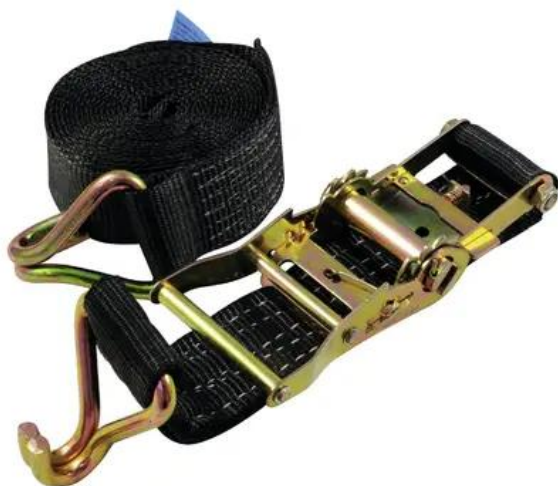

SHZ Cinghia di tensione H800 cricchetto gancio a punta nera

Cinghia di tensione

Art.n.: 60206791

GTIN: 4026397466348

Features :

- Con gancio a punta su entrambi i lati
- Forza di trazione cinghia semplice 2000 daN
- Forza di trazione cinghia doppia 4000 daN
- Forza di precarico 240 daN
- Complies with EN 12195-2
- Serratura a cricchetto
- Made in Germany

Logistica

EAN / GTIN: 4026397466348

Peso : 2,20 kg

Lunghezza : 0.30 m

Larghezza : 0.23 m

Altezza : 0.10 m

Dati tecnici :

Norma:	EN 12195-2,
Chiusura:	Serratura a cricchetto
Hardware:	2 parti
Colore:	Nero
Misure:	Lunghezza: 700 cm Larghezza: 5 cm
Peso:	2,20 kg

Contenuto della confezione:
