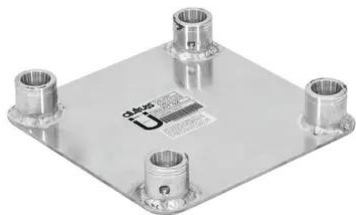

QUADLOCK Piastra terminale QQGP

Robusto sistema di traverse

Art.n.: 60302995

GTIN: 4026397092189

QUADLOCK Piastra terminale QQGP

Robusto sistema di traverse

Art.n.: 60302995

GTIN: 4026397092189

Features :

- Grande stabilità
- Tubi in alluminio di alta qualità con un diametro di 50 mm
- Peso leggero
- Montaggio semplicissimo, in quanto le traverse non devono essere avvitate
- Montaggio facile
- Tubo della cinghia: 50 mm
- Made in Europe
- Per campi di applicazione come, ad esempio.: Teatro; Allestimenti per fiere e negozi; club/scuole di danza