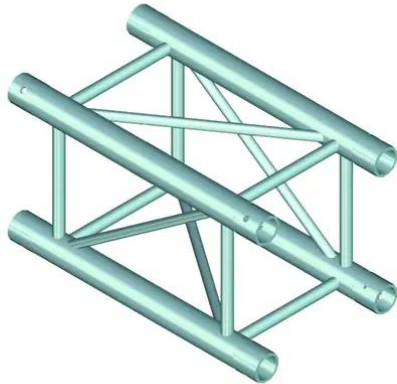

alutruss

TOWERTRUSS TQTR-2000 Traversa a 4 punti

Traversa a torre a 4 punti

Art.n.: 60304420
GTIN: 4026397199741

alutruss

TOWERTRUSS TQTR-2000 Traversa a 4 punti

Traversa a torre a 4 punti

Art.n.: 60304420
GTIN: 4026397199741

Features :

- Per la costruzione di supporti a terra
- Facile da montare
- Tubo della cinghia: 50 mm
- Certificato TÜV Süd
- Per maggiori informazioni su questo prodotto, consultare "Download" nella scheda tecnica