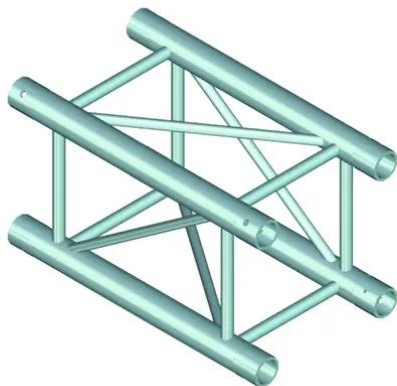

alutruss

TOWERTRUSS TQTR-2500 Traversa a 4 punti

Traversa a torre a 4 punti

Art.n.: 60304430

GTIN: 4026397199758

alutruss

TOWERTRUSS TQTR-2500 Traversa a 4 punti

Traversa a torre a 4 punti

Art.n.: 60304430

GTIN: 4026397199758

Features :

- Per la costruzione di supporti a terra
- Facile da montare
- Tubo della cinghia: 50 mm
- Certificato TÜV Süd
- Per maggiori informazioni su questo prodotto, consultare "Download" nella scheda tecnica