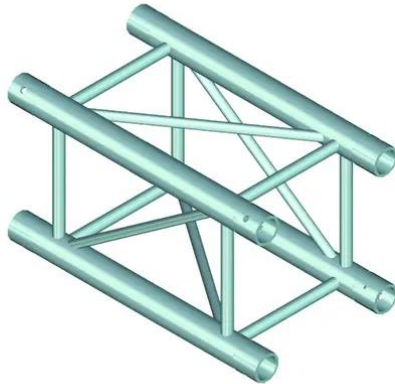

alutruss

TOWERTRUSS TQTR-5000 Traversa a 4 punti

Traversa a torre a 4 punti

Art.n.: 60304460

GTIN: 4026397199789

alutruss

TOWERTRUSS TQTR-5000 Traversa a 4 punti

Traversa a torre a 4 punti

Art.n.: 60304460

GTIN: 4026397199789

Features :

- Per la costruzione di supporti a terra
- Facile da montare
- Tubo della cinghia: 50 mm
- Certificato TÜV Süd
- Per maggiori informazioni su questo prodotto, consultare "Download" nella scheda tecnica