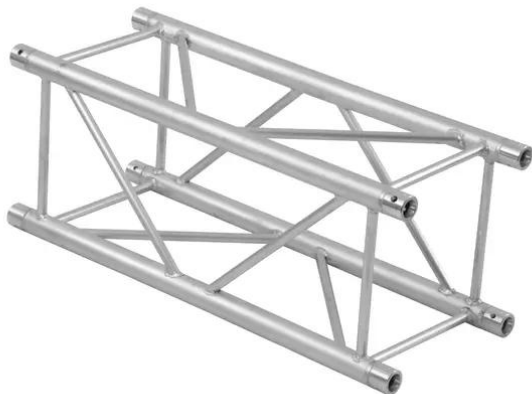

# alutruss

---

## QUADLOCK GL400-1000 Traversa a 4 punti

Art.n.: 6030629C  
GTIN: 4026397577853

### Features :

---

- Tubo della cinghia: 50 mm
- Made in Europe
- Per maggiori informazioni su questo prodotto, consultare "Download" nella scheda tecnica