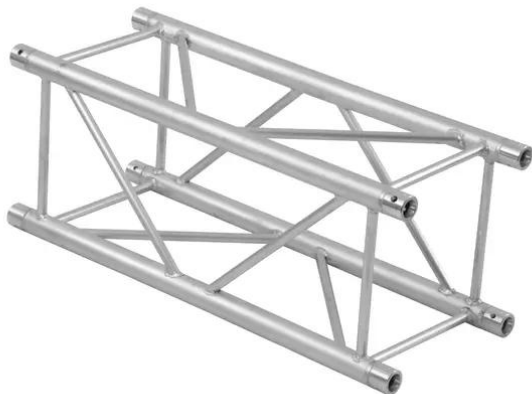

# alutruss

---

## QUADLOCK GL400-2000 Traversa a 4 punti

Art.n.: 6030629G  
GTIN: 4026397577877

### Features :

---

- Tubo della cinghia: 50 mm
- Made in Europe
- Per maggiori informazioni su questo prodotto, consultare "Download" nella scheda tecnica